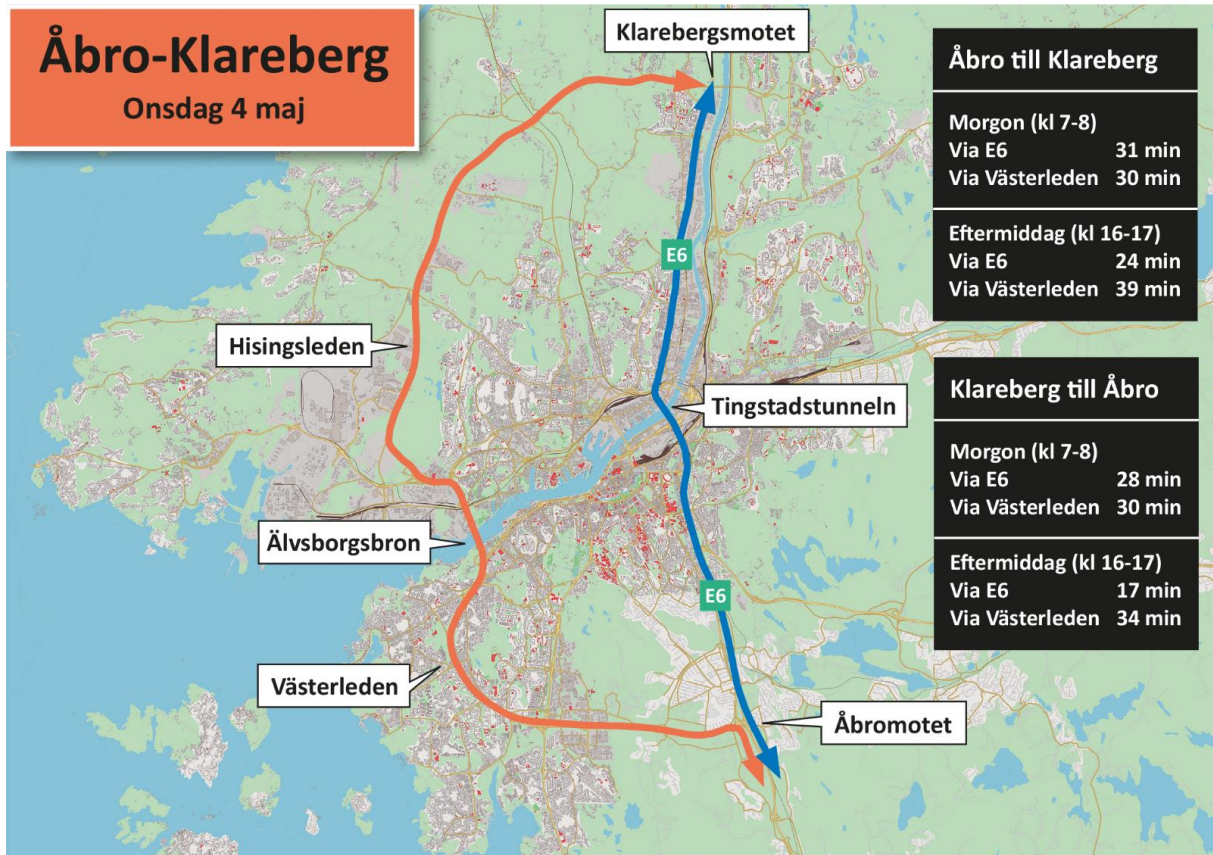

Trafiken under onsdagen den 4 maj:

Under onsdagsmorgonen den 4 maj inträffade en stor olycka längs E6, som påverkade trafiken i båda riktningar. Det är därför som restiderna sticker ut för E6 under morgonen.

Åbro-Klareberg

Onsdag 4 maj

Åbro till Klareberg

Morgon (kl 7-8)
Via E6 31 min
Via Västerleden 30 min

Eftermiddag (kl 16-17)
Via E6 24 min
Via Västerleden 39 min

Klareberg till Åbro

Morgon (kl 7-8)
Via E6 28 min
Via Västerleden 30 min

Eftermiddag (kl 16-17)
Via E6 17 min
Via Västerleden 34 min

E20-Torslanda

Onsdag 4 maj

Torslanda till E20

Morgon (kl 7-8)
Via Lundbyleden 11 min
Via E45 Götaleden 12 min

Eftermiddag (kl 16-17)
Via Lundbyleden 15 min
Via E45 Götaleden 13 min

E20 till Torslanda

Morgon (kl 7-8)
Via Lundbyleden 12 min
Via E45 Götaleden 13 min

Eftermiddag (kl 16-17)
Via Lundbyleden 11 min
Via E45 Götaleden 13 min