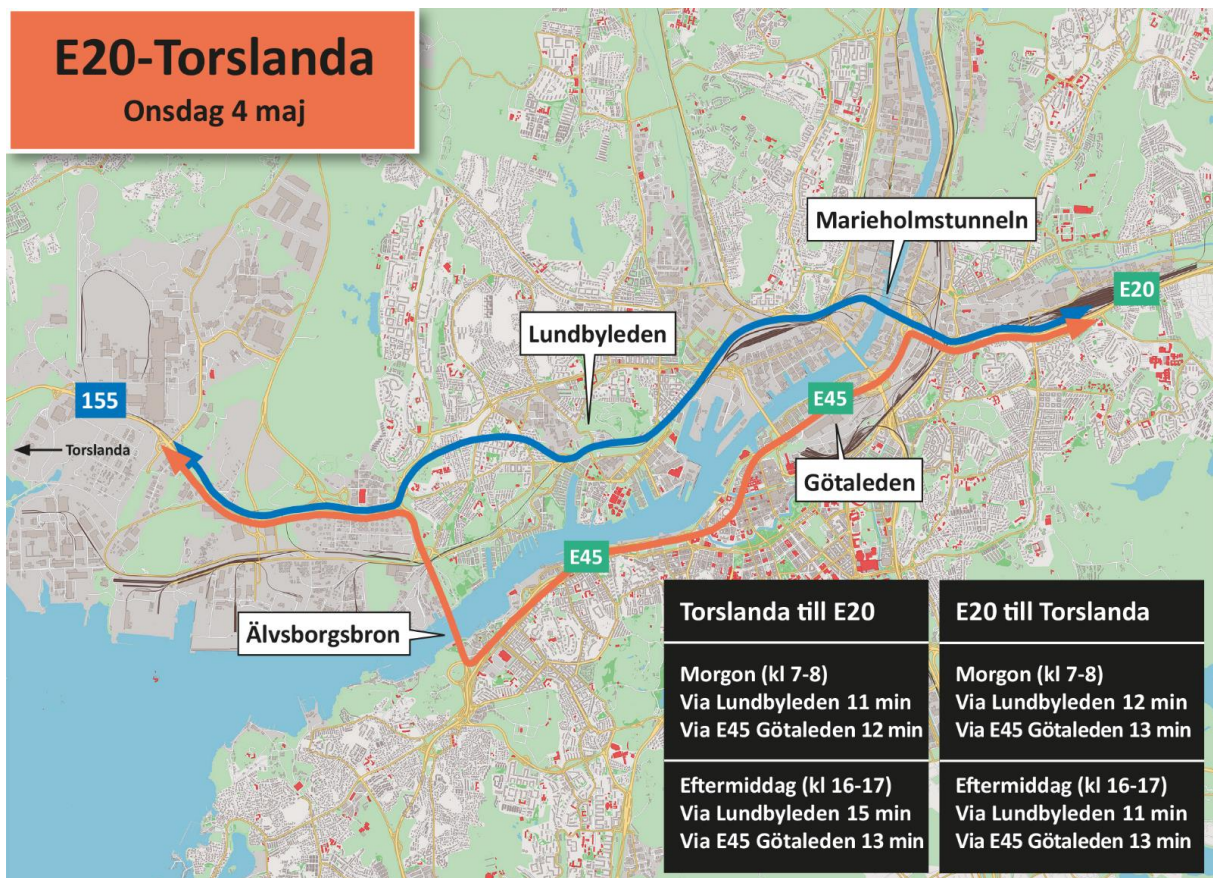

Trafiken under onsdagen den 4 maj:

Under onsdagsmorgonen den 4 maj inträffade en stor olycka längs E6, som påverkade trafiken i båda riktningar. Det är därför som restiderna sticker ut för E6 under morgonen.

Åbro-Klareberg

Onsdag 4 maj

Åbro till Klareberg

Morgon (kl 7-8)
Via E6 31 min
Via Västerleden 30 min

Eftermiddag (kl 16-17)
Via E6 24 min
Via Västerleden 39 min

Klareberg till Åbro

Morgon (kl 7-8)
Via E6 28 min
Via Västerleden 30 min

Eftermiddag (kl 16-17)
Via E6 17 min
Via Västerleden 34 min

E20-Torslanda

Onsdag 4 maj

Torslanda till E20

Morgon (kl 7-8)
Via Lundbyleden 11 min
Via E45 Götaleden 12 min

Eftermiddag (kl 16-17)
Via Lundbyleden 15 min
Via E45 Götaleden 13 min

E20 till Torslanda

Morgon (kl 7-8)
Via Lundbyleden 12 min
Via E45 Götaleden 13 min

Eftermiddag (kl 16-17)
Via Lundbyleden 11 min
Via E45 Götaleden 13 min